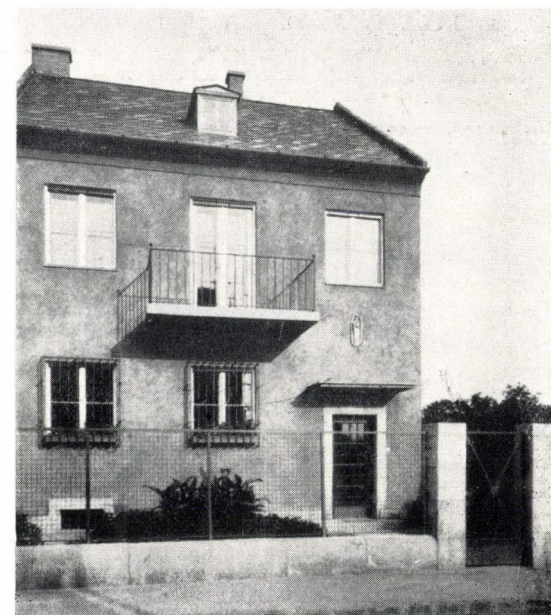

Családi sorház a Szurony-utcában

Tervezte: Széll László

Felvételek: Belvárosi Foto-műhely

Épületüvegezés: Zalán Vince