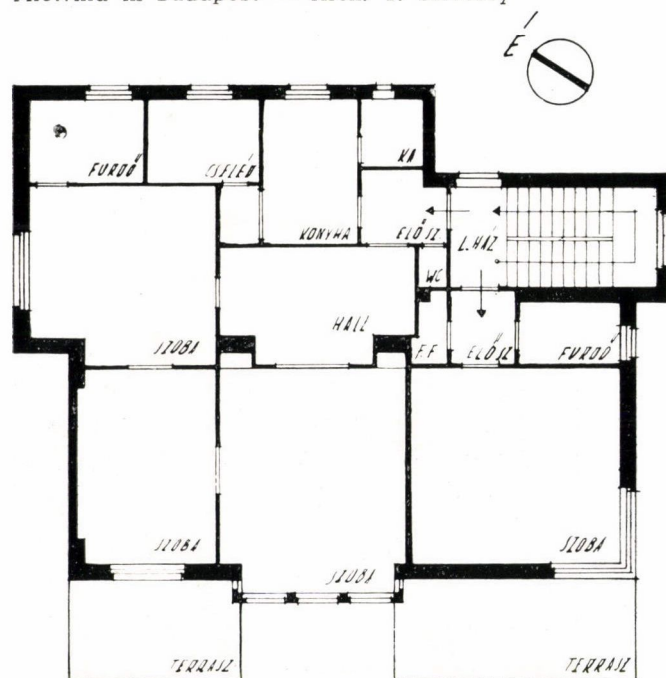

Bérvilla a Lepke-utcában

Tervezte: **Szivessy Tibor**

Kivitelezte: Ehrlich Mihály Energia Építőipari Rt.

Felvételek: Borsos Imre

Mietvilla in Budapest — Arch. T. Szivessy

I. EM. ALAPTERVEZÉS

Asztalosmunka: Kressalek Testvérek és Patyi